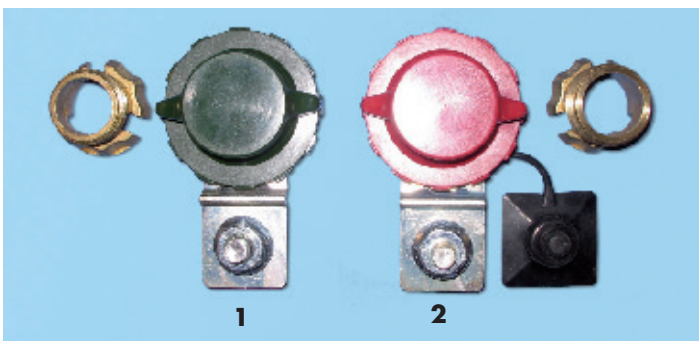

Terminales de batería

Turismo universal

Fig.	Borne	Sección máx. mm ²	Art.Nº.	U/E
1	+	35	510 1	10
2	-		510 3	

Turismo

Fig.	Borne	Art.Nº.	U/E
1	-	510 25	10
2	+	510 26	

Turismo grupo PSA/Hyundai

Fig.	Borne	Color	Art.Nº.	U/E
1	-	Verde	510 922 201	10
2	+	Rojo	510 922 200	

Con protección Renault

Fig.	Borne	Color	Art.Nº.	U/E
1	+	Rojo	510 921	10
2	-	Verde	510 921 1	

Náutica

Borne	Espárrago	Art.Nº.	U/E
+	M10	510 82	10
-		510 92	