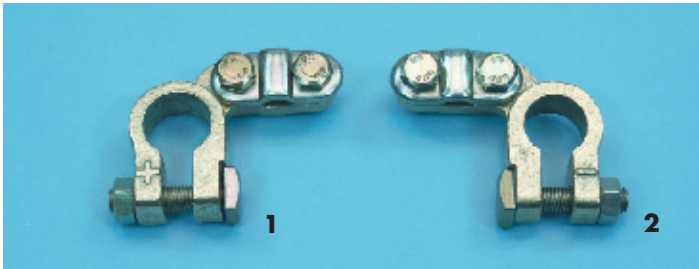

Terminales de batería

Turismo universal

Fig.	Borne	Sección máx. mm ²	Art.Nº.	U/E
1	+	35	510 1	10
2	-		510 3	

Turismo

Fig.	Borne	Art.Nº.	U/E
1	-	510 25	10
2	+	510 26	

Turismo grupo PSA/Hyundai

Fig.	Borne	Color	Art.Nº.	U/E
1	-	Verde	510 922 201	10
2	+	Rojo	510 922 200	

Con protección Renault

Fig.	Borne	Color	Art.Nº.	U/E
1	+	Rojo	510 921	10
2	-	Verde	510 921 1	

Náutica

Borne	Espárrago	Art.Nº.	U/E
+	M10	510 82	10
-		510 92	