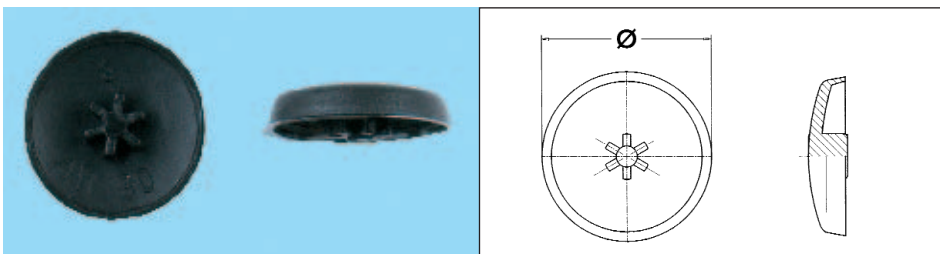

Forma: Redonda

Color	Color de la madera	Descripción RAL	RAL Nr.	AW 20 ø12	AW 25 ø15	AW 30 ø15	U/E
		blanco puro	9010	590 721 101	590 726 101	590 731 201	500
		gris claro	7035	590 721 102	590 726 102	-	
		gris plata	7001	590 721 103	590 726 103	590 731 203	
		gris oscuro	7037	590 721 104	590 726 104	-	
	beige	marfil claro	1015	590 721 105	590 726 105	-	
	cerezo	amarillo safran	1017	590 721 106	590 726 106	590 731 206	
	pino	amarillo arena	1002	590 721 107	590 726 107	590 731 207	
	haya claro	marrón beige	1011	590 721 108	590 726 108	-	
	roble	marrón ocre	8001	590 721 109	590 726 109	590 731 209	
	haya oscuro	marrón ciervo	8007	590 721 110	590 726 110	-	
	caoba	marrón caoba	8016	590 721 111	590 726 111	590 731 211	
		negro puro	9005	590 721 112	590 726 112	590 731 212