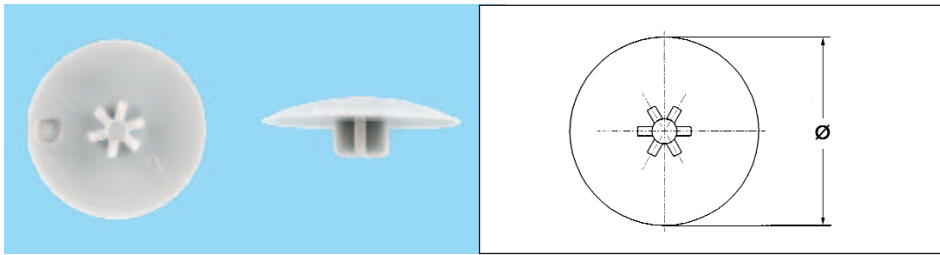

# Tapones AW

- Idóneo para tornillos con cabeza torx y cabeza Assy.
- Polietileno.
- Disponibles en versión plana y redonda.

## Forma: Plana

Color	Color de la madera	Descripción RAL	RAL Nr.	AW 20 ø12	AW 25 ø15	AW 30 ø15	AW 30 ø18	U/E
		blanco puro	9010	<b>590 720 101</b>	<b>590 725 101</b>	<b>590 730 201</b>	<b>590 730 101</b>	500
		gris claro	7035	<b>590 720 102</b>	<b>590 725 102</b>	-	-	
		gris plata	7001	<b>590 720 103</b>	<b>590 725 103</b>	<b>590 730 203</b>	<b>590 730 103</b>	
		gris oscuro	7037	<b>590 720 104</b>	<b>590 725 104</b>	-	-	
	beige	marfil claro	1015	<b>590 720 105</b>	<b>590 725 105</b>	-	-	
	cerezo	amarillo safran	1017	<b>590 720 106</b>	<b>590 725 106</b>	<b>590 730 206</b>	<b>590 730 106</b>	
	pino	amarillo arena	1002	<b>590 720 107</b>	<b>590 725 107</b>	<b>590 730 207</b>	<b>590 730 107</b>	
	haya claro	marrón beige	1011	<b>590 720 108</b>	<b>590 725 108</b>	-	-	
	roble	marrón ocre	8001	<b>590 720 109</b>	<b>590 725 109</b>	<b>590 730 209</b>	<b>590 730 109</b>	
	haya oscuro	marrón ciervo	8007	<b>590 720 110</b>	<b>590 725 110</b>	-	-	
	caoba	marrón caoba	8016	<b>590 720 111</b>	<b>590 725 111</b>	<b>590 730 211</b>	<b>590 730 111</b>	
		negro puro	9005	<b>590 720 112</b>	<b>590 725 112</b>	<b>590 730 212</b>	<b>590 730 112</b>	