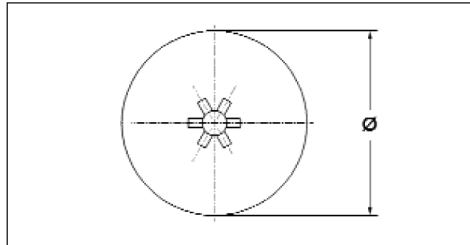

### Forma plana

- Idóneo para tornillos con cabeza torx y cabeza Assy.
- Polietileno.
- Disponibles en versión plana y redondos.

Color	Color de la madera	Descripción RAL	RAL N°	AW 20 ø12	AW 25 ø15	AW 30 ø15	AW 30 ø18	U/E
		Blanco puro	9010	<b>0590 720 101</b>	<b>0590 725 101</b>	<b>0590 730 201</b>	<b>0590 730 101</b>	500
		Gris claro	7035	<b>0590 720 102</b>	<b>0590 725 102</b>	-	-	
		Gris plata	7001	<b>0590 720 103</b>	<b>0590 725 103</b>	<b>0590 730 203</b>	<b>0590 730 103</b>	
		Gris oscuro	7037	<b>0590 720 104</b>	<b>0590 725 104</b>	-	-	
	Beige	Marfil claro	1015	<b>0590 720 105</b>	<b>0590 725 105</b>	-	-	
	Cerezo	Amarillo safran	1017	<b>0590 720 106</b>	<b>0590 725 106</b>	<b>0590 730 206</b>	<b>0590 730 106</b>	
	Pino	Amarillo arena	1002	<b>0590 720 107</b>	<b>0590 725 107</b>	<b>0590 730 207</b>	<b>0590 730 107</b>	
	Haya claro	Marrón beige	1011	<b>0590 720 108</b>	<b>0590 725 108</b>	-	-	
	Roble	Marrón ocre	8001	<b>0590 720 109</b>	<b>0590 725 109</b>	<b>0590 730 209</b>	<b>0590 730 109</b>	
	Haya oscuro	Marrón ciervo	8007	<b>0590 720 110</b>	<b>0590 725 110</b>	-	-	
	Caoba	Marrón caoba	8016	<b>0590 720 111</b>	<b>0590 725 111</b>	<b>0590 730 211</b>	<b>0590 730 111</b>	
		Negro puro	9005	<b>0590 720 112</b>	<b>0590 725 112</b>	<b>0590 730 212</b>	<b>0590 730 112</b>	