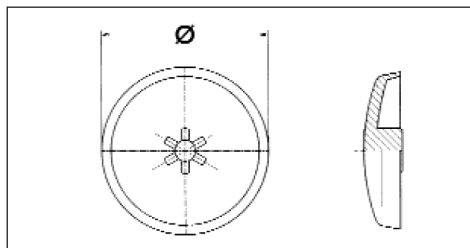

Forma redonda

Color	Color de la madera	Descripción RAL	RAL N°	AW 20 ø12	AW 25 ø15	AW 30 ø15	U/E
		Blanco puro	9010	0590 721 101	0590 726 101	0590 731 201	500
		Gris claro	7035	0590 721 102	0590 726 102	-	
		Gris plata	7001	0590 721 103	0590 726 103	0590 731 203	
		Gris oscuro	7037	0590 721 104	0590 726 104	-	
	Beige	Marfil claro	1015	0590 721 105	0590 726 105	-	
	Cerezo	Amarillo safran	1017	0590 721 106	0590 726 106	0590 731 206	
	Pino	Amarillo arena	1002	0590 721 107	0590 726 107	0590 731 207	
	Haya claro	Marrón beige	1011	0590 721 108	0590 726 108	-	
	Roble	Marrón ocre	8001	0590 721 109	0590 726 109	0590 731 209	
	Haya oscuro	Marrón ciervo	8007	0590 721 110	0590 726 110	-	
	Caoba	Marrón caoba	8016	0590 721 111	0590 726 111	0590 731 211	
		Negro puro	9005	0590 721 112	0590 726 112	0590 731 212