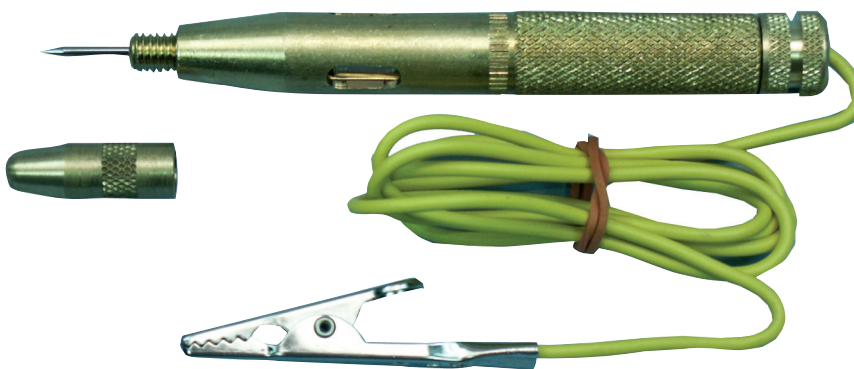

COMPROBADOR DE TENSIÓN "ELMO CAR TESTER"

Art. Nº	U/E
0715 53 07	1

- Rango de tensión continua 6-48V.
- Para uso exclusivo en vehículos.
- Muestra tensiones normalizadas de 12V, 24V, y 48V mediante LED's.
- Detección de polaridad (+/-) mediante 2 LED.
- Sistema para pinchar y comprobar cables mediante una aguja desplazable
- No apto para ABS o airbag.
- Medidas: 150 x 25 mm.

LÁMPARA DE PRUEBAS

Art. Nº	U/E
0695 002 24	1

- Cromo - Vanadio.
- Buscapolos para corriente continua 6 - 24V
- Aguja pinchacables con caperuza protectora.