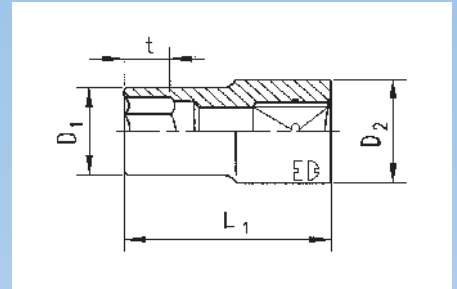

## Llave de vaso 1/2" en pulgadas

Acabado: Cromado pulido mate.  
 Entrada: 1/2" con ranura para bola de fijación.  
 Salida: Hexagonal pulgadas, Powerdriv  
 Geometría: Corta.

SW pulg	Long/L mm	D1 mm	D2 mm	Peso gr	Art. N°.	U/E
3/8	38,0	16,1	21,9	12	<b>712 131 201</b>	1
7/16	38,0	17,9	21,9	12	<b>712 131 202</b>	
1/2	38,0	19,1	21,9	12,5	<b>712 131 203</b>	
9/16	38,0	20,6	21,9	13	<b>712 131 204</b>	
19/32	38,0	21	21,9	13	<b>712 131 205</b>	
5/8	38,0	22,9	21,9	13	<b>712 131 206</b>	
11/16	38,0	24,6	21,9	13	<b>712 131 207</b>	
3/4	38,0	26,5	24,7	19	<b>712 131 208</b>	
25/32	38,0	27,9	25,5	19	<b>712 131 209</b>	
13/16	38,0	28,5	25,5	19	<b>712 131 210</b>	
7/8	41,0	29,9	26,5	22,5	<b>712 131 211</b>	
15/16	41,0	32	29	22,5	<b>712 131 212</b>	
1	41,0	34	30	22,5	<b>712 131 213</b>	
1 1/16	44,0	36	32,2	25,5	<b>712 131 214</b>	
1 1/8	44,0	37,7	33,5	25,5	<b>712 131 215</b>	
1 3/16	44,0	40	36	25,5	<b>712 131 216</b>	
1 1/4	44,0	42	38,1	25,5	<b>712 131 217</b>	