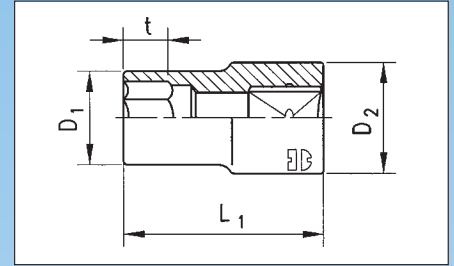

## Socket Multi 3/8"

Diseño: cromado, pulido.  
Bit: 12 caras, multi-perfil  
Versión: corta

Multiprofile	Possible Uses				4-sided	L1 in mm	D1 in mm	D2 in mm	t in mm	Art. No.	
	6-sd/12-sd.	6-sided	Outer TX	TX							
	6 mm	–	E8	5 mm	25.5	9.3	17	7	0713 123 06	1	
6.3	6.3 mm	1/4"	–	–	25.5	9.9	17	7	0713 123 063		
7	7 mm	9/32"	–	–	25.5	10.9	17	7	0713 123 07		
8	8 mm	5/16"	E10	–	25.5	11.8	17	8	0713 123 08		
9	9 mm	11/32"	–	–	25.5	13.4	17	8	0713 123 09		
10	10 mm	3/8"	E12	8 mm	25.5	14.6	17	8	0713 123 10		
11	11 mm	7/16"	E14	9 mm	25.5	15.9	17	8	0713 123 11		
12	12 mm	15/32"	E16	10 mm	25.5	17	17	8.5	0713 123 12		
13	13 mm	1/2"	–	–	25.5	18.4	17	8.5	0713 123 13		
14	14 mm	9/16"	E18	–	27	19.6	18	13	0713 123 14		
15	15 mm	19/32"	–	12 mm	27	20.9	19	13	0713 123 15		
16	16 mm	5/8"	E20	13 mm	27	22	20	13	0713 123 16		
17	17 mm	–	–	14 mm	27	23.4	21	13	0713 123 17		
18	18 mm	–	E22	–	27	24.5	21.5	13	0713 123 18		
19	19 mm	3/4"	E24	–	29	25.6	22.5	14	0713 123 19		
20	20 mm	25/32"	–	16 mm	29	26.8	23.5	14	0713 123 20		
21	21 mm	13/16"	E26	17 mm	29	27.9	24.5	14	0713 123 21		
22	22 mm	7/8"	E28	18 mm	31	29.6	26	16	0713 123 22		

## Cjto. Socket 3/8" Multifunción 22-Piezas

Art. No. 0965 12 022

Rango – 3/8

Cjto. socket multifunción

Designation	Bit	Length	Art. No.	
Ratchet		175 mm	0714 038 0	1
Extension		125 mm	0713 128 105	
Extension		250 mm	0713 128 110	
Cardan joint		55 mm	0713 128 301	

Designation	Bit	Length	Art. No.	
18 P. Multi-socket spanner, 1 P. each 6-22 mm		25.5-31 mm	0713 123 06-0713 123 22	1
Metal box		315x115x40 mm	0955 715 2	
Foam insert		312x113x34 mm	0955 12 022	