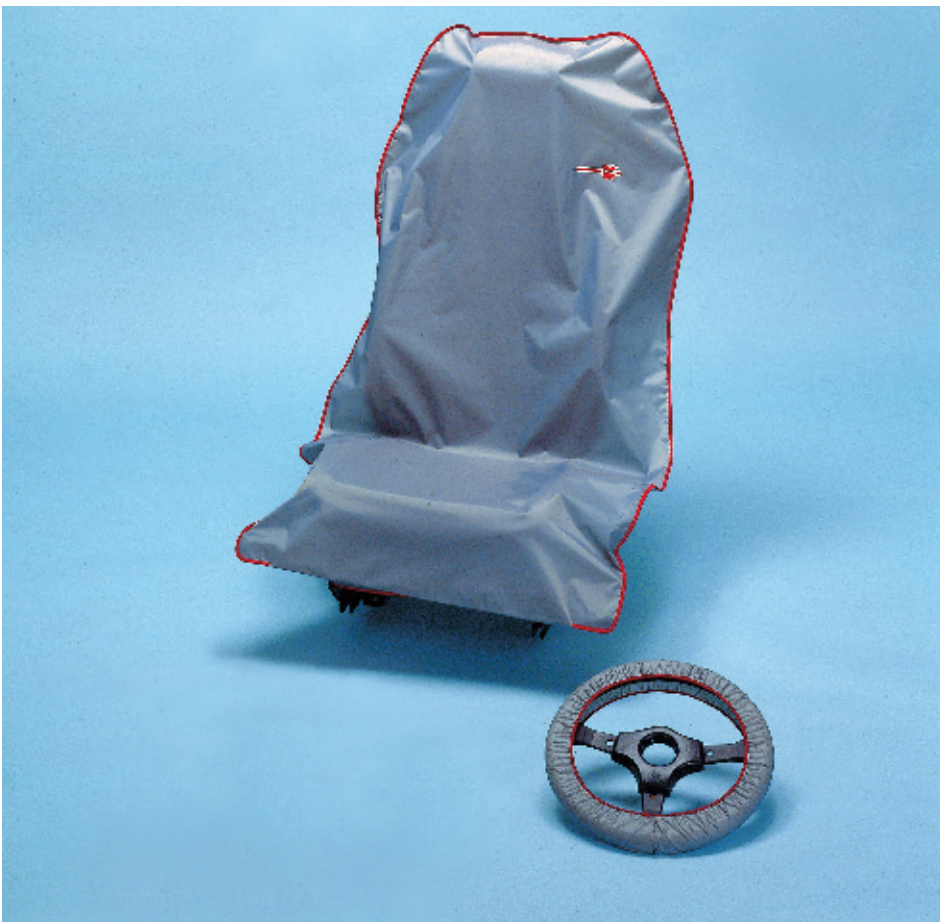

### Para aletas

- Protege las aletas de los daños durante trabajos de reparación y mantenimiento.
- Para todos los modelos de automóvil.
- Material: piel sintética negra.
- La cara interior está cubierta de espuma blanda.

Long. mm	Ancho mm	Peso g	Art.Nº	U/E
1100	700	530	<b>899 600</b>	1