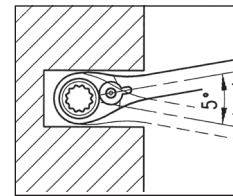

CONJUNTO LLAVES DE CARRACA 2X8

2 Llaves - 8 medidas

- Carracas con bocas especiales que en cada lado poseen dos medidas de llave.
- Cada llave tiene 4 medidas.
- Realizadas en acero al Cromo Vanadio.
- Superficie cromada brillante.
- Sentido de giro reversible a través de una palanquilla a tal efecto.
- Incluye adaptador para puntas hexagonales de 1/4 de pulgada que permite usarlo como atornillador en espacios reducidos.
- Perfil POWERDRIV.

Contenido	Art. Nº	U/E
2 carracas	0714 257 30	1

8 medidas en 2 llaves

13 - 12 10 - 8

17 - 16 19 - 18

Carraca de 72 dientes que permiten la recuperación en un ángulo de tan solo 5°.