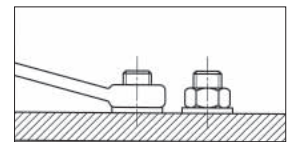

LLAVES COMBINADAS

RED LINE

DIN 3113 / DIN 475-2 Métrico, versión corta POWERDRIV®

- Cromo-vanadio.
- Cromada, cabeza y anillo pulidos brillantes.
- Los 12 cantos del anillo interior a la inclinación de 15° de la boca permiten un ángulo mínimo de trabajo.
- La inclinación de 15° de la llave estrella permite más libertad para los dedos, asimismo para sobrepasar obstáculos.
- La tolerancias justas de las medidas de las llaves garantizan una gran fiabilidad y seguridad en la utilización intensiva.

 mm	L mm	W1 mm	dia. D mm	a1 mm	a2 mm	Art.	U/E
6	100	16	10.4	4.8	3.4	5754 301 06*	1/100
7	110	16.8	11.8	5.4	3.5	5754 301 07*	
8	115	18.7	13	5.6	3.8	5754 301 08*	
9	125	20.6	14.1	6	4	5754 301 09*	
10	135	22.4	16	6.3	4.5	5754 301 10*	
11	145	24	17.2	6.8	4.9	5754 301 11*	
12	155	26.3	18.5	7.2	5	5754 301 12*	1/50
13	165	28.3	19.8	8.3	5.6	5754 301 13*	
14	171	30	21.2	8.5	5.7	5754 301 14*	
15	185	31.9	22.6	9.2	6.1	5754 301 15*	
16	195	34	24.1	9.3	6.5	5754 301 16*	
17	210	35.2	25.3	9.6	6.8	5754 301 17*	
18	220	37.5	27.2	10.1	7.2	5754 301 18*	1/10
19	230	39.7	28.4	10.2	7.3	5754 301 19*	
20	240	41.4	29.5	10.8	7.4	5754 301 20*	
21	245	43.2	31.4	11.1	7.6	5754 301 21*	
22	248	45.3	32.4	11.7	7.9	5754 301 22*	
23	260	47.5	34.8	12.2	8.1	5754 301 23*	
24	270	49.5	35.5	12.8	8.4	5754 301 24*	1/5
25	282	51	36.4	13	8.7	5754 301 25*	
26	290	53.5	37.9	13.3	9.1	5754 301 26*	
27	300	54.8	39.4	13.9	9.1	5754 301 27*	
28	310	56.8	42	14.8	9.7	5754 301 28*	
29	330	60.1	43.2	15.2	9.9	5754 301 29*	
30	330	60.1	43.2	15.2	9.9	5754 301 30*	
32	350	64	46.5	15.9	10.2	5754 301 32*	
34	380	71.4	50.3	16.6	11	5754 301 34*	
36	400	76.7	52.8	19.3	11.6	5754 301 36*	