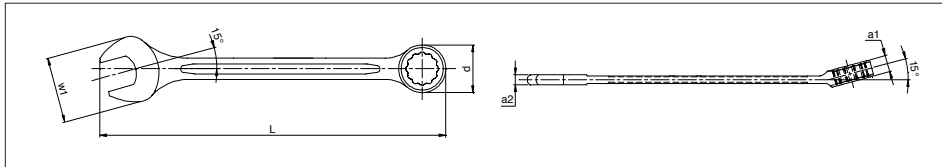

LLAVES COMBINADAS

RED LINE

DIN 3113 / DIN 475-2 Métrico, versión corta POWERDRIV®

- Cromo-vanadio.
- Cromada, cabeza y anillo pulidos brillantes.
- Los 12 cantos del anillo interior a la inclinación de 15° de la boca permiten un ángulo mínimo de trabajo.
- La inclinación de 15° de la llave estrella permite más libertad para los dedos, asimismo para sobrepasar obstáculos.
- La tolerancias justas de las medidas de las llaves garantizan una gran fiabilidad y seguridad en la utilización intensiva.

 mm	L mm	W1 mm	dia. D mm	a1 mm	a2 mm	Art.	U/E
6	100	16	10.4	4.8	3.4	5754 301 06*	1/100
7	110	16.8	11.8	5.4	3.5	5754 301 07*	
8	115	18.7	13	5.6	3.8	5754 301 08*	
9	125	20.6	14.1	6	4	5754 301 09*	
10	135	22.4	16	6.3	4.5	5754 301 10*	
11	145	24	17.2	6.8	4.9	5754 301 11*	
12	155	26.3	18.5	7.2	5	5754 301 12*	1/50
13	165	28.3	19.8	8.3	5.6	5754 301 13*	
14	171	30	21.2	8.5	5.7	5754 301 14*	
15	185	31.9	22.6	9.2	6.1	5754 301 15*	
16	195	34	24.1	9.3	6.5	5754 301 16*	
17	210	35.2	25.3	9.6	6.8	5754 301 17*	
18	220	37.5	27.2	10.1	7.2	5754 301 18*	1/10
19	230	39.7	28.4	10.2	7.3	5754 301 19*	
20	240	41.4	29.5	10.8	7.4	5754 301 20*	
21	245	43.2	31.4	11.1	7.6	5754 301 21*	
22	248	45.3	32.4	11.7	7.9	5754 301 22*	
23	260	47.5	34.8	12.2	8.1	5754 301 23*	
24	270	49.5	35.5	12.8	8.4	5754 301 24*	1/5
25	282	51	36.4	13	8.7	5754 301 25*	
26	290	53.5	37.9	13.3	9.1	5754 301 26*	
27	300	54.8	39.4	13.9	9.1	5754 301 27*	
28	310	56.8	42	14.8	9.7	5754 301 28*	
29	330	60.1	43.2	15.2	9.9	5754 301 29*	
30	330	60.1	43.2	15.2	9.9	5754 301 30*	
32	350	64	46.5	15.9	10.2	5754 301 32*	
34	380	71.4	50.3	16.6	11	5754 301 34*	
36	400	76.7	52.8	19.3	11.6	5754 301 36*	