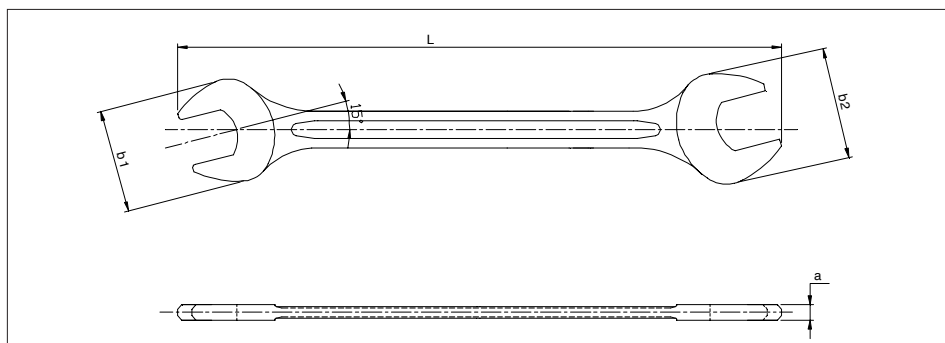

## LLAVE BOCA ABIERTA

**RED LINE**

### Versión: métrica

- Estándar: DIN 3110 / DIN 475-2
- Material: acero al cromo-vanadio
- Superficie: cromado mate, cabezas pulidas
- Geometría: ángulo en lado abierto 15°

	L	b1	b2	a	Art.	U/E
mm	mm	mm	mm	mm		
6 × 7	126	16.2	17.5	3.4	<b>5754 304 067*</b>	1/100
8 × 9	142	19.2	21.4	3.6	<b>5754 304 089</b>	
8 × 10	142	19.2	21.4	3.6	<b>5754 304 080</b>	
10 × 11	157	23.1	25.3	4.5	<b>5754 304 101</b>	
10 × 13	170	23.1	29.6	5.1	<b>5754 304 103</b>	1/50
12 × 13	170	27.3	29.7	5.1	<b>5754 304 123</b>	1/25
13 × 17	202	30.3	35.9	6	<b>5754 304 137</b>	
14 × 15	187	30	32.2	5.4	<b>5754 304 145</b>	1/50
16 × 17	202	33.6	35.9	6	<b>5754 304 167</b>	1/25
16 × 18	202	33.6	35.9	6	<b>5754 304 168*</b>	
17 × 19	220	38.7	40.5	6.5	<b>5754 304 179</b>	
18 × 19	220	38.7	40.5	6.7	<b>5754 304 189</b>	
20 × 22	232	43.6	48.2	7.3	<b>5754 304 202</b>	
21 × 23	246	46	49.3	7.5	<b>5754 304 213</b>	1/10
22 × 24	246	46	49.3	7.5	<b>5754 304 224</b>	
24 × 26	265	51.3	54	8.4	<b>5754 304 246</b>	
24 × 27	265	52	56.2	8.4	<b>5754 304 247</b>	
25 × 28	275	53.6	58.9	8.5	<b>5754 304 258</b>	
27 × 29	295	54.9	60.4	9.2	<b>5754 304 279</b>	
30 × 32	298	60.5	64.6	9.2	<b>5754 304 302</b>	
32 × 36	315	66.6	74	9.6	<b>5754 304 326</b>	1/5

Set		Art.	U/E
	mm		
12 pcs	6 × 7, 8 × 9, 10 × 11, 12 × 13, 14 × 15, 16 × 17, 18 × 19, 20 × 22, 21 × 23, 24 × 27, 25 × 28, 30 × 32	<b>5754 304 43</b>	1